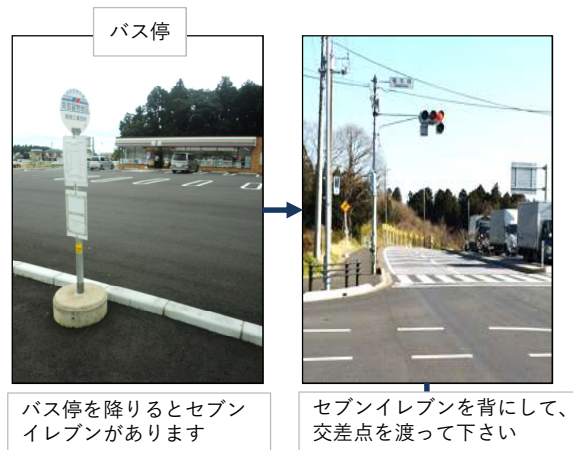

NCA Japanへのアクセス（公共交通機関利用）

【順路】

1. 成田国際空港「空港第2ビル駅」（第2旅客ターミナル）で電車を下車
2. 第2旅客ターミナルの1階到着ロビーへ上る
3. バス乗り場 2番より「南部工業団地線」に乗車
4. 第2旅客ターミナルより2つ目のバス停「南部貨物地区」で降車
5. 交差点を渡り、南部貨物地区ゲートで入構手続きをして入場
  ※バス時刻表・運賃は成田空港交通のホームページを確認下さい
  <http://www.nariku.co.jp/rosen/nanbu-hakubutsukan.html>

〒282-0012

千葉県成田市成田国際空港内南部第3・4貨物ビル事務棟

TEL：0476-29-5600（代表）

【アクセス地図】

交差点を渡ると南部貨物地区への入口があります